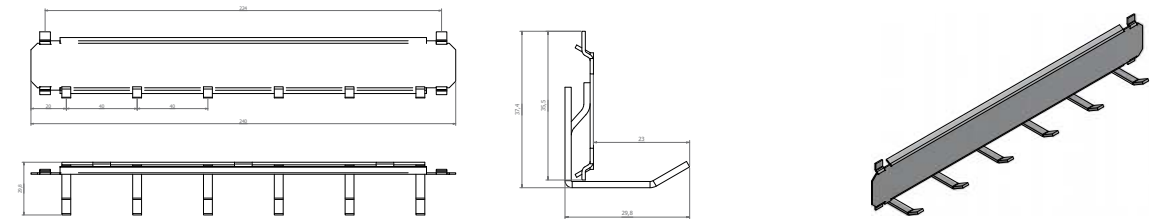

Modell	Hakenleisten			Hakenanzahl pro Leiste			Zwischen-wände	Hakenanzahl
	Rückwand Anzahl	Tür Anzahl	Zwischen-wand Anzahl	Rückwand Anzahl	Tür Anzahl	Zwischen-wand Anzahl	Anzahl	Anzahl
safe4key I	safe4key I 00	SHP *	1	-	SHP *	5	-	5 + SHP *
safe4key I	safe4key I 01	4	3	-	10	8	-	64
safe4key I	safe4key I 02	-	-	2/3	-	-	8	160
safe4key I	safe4key I 03	-	-	2/2	-	-	6	72
safe4key I	safe4key I 04	-	-	3/4	-	-	8	280
safe4key I	safe4key I 05	-	-	3/3	-	-	6	144
safe4key I	safe4key I 06	-	-	5/6	-	-	8	440
safe4key I	safe4key I 07	-	-	3/4	-	-	8	280
safe4key I	safe4key I 08	-	-	4/4	-	-	6	192
safe4key I	safe4key I 09	-	-	3/4	-	-	8	280
safe4key I	safe4key I 10	-	-	5/6	-	-	8	440
safe4key I	safe4key I 11	-	-	7/8	-	-	8	600
safe4key I	safe4key I 12	-	-	3/4 + 5/6	-	-	8	5 x 2 720
safe4key I	safe4key I 13	-	-	5/6	-	-	8	440
safe4key I	safe4key I 14	-	-	3/4	-	-	8	280
safe4key I	safe4key I 15	-	-	7/8	-	-	8	600
safe4key I	safe4key I 16	-	-	5/6	-	-	8	5 x 2 880
safe4key I	safe4key I 17	-	-	5/6	-	-	8	440
safe4key I	safe4key I 18	-	-	3/4	-	-	8	280
safe4key I	safe4key I 19	-	-	3/4	-	-	8	5 x 2 560
safe4key I	safe4key I 20	-	-	7/8	-	-	8	600
safe4key I	safe4key I 21	-	-	5/6	-	-	8	5 x 2 880
safe4key I	safe4key I 22	-	-	5/6	-	-	8	440
safe4key I	safe4key I 23	-	-	3/4	-	-	8	280
safe4key I	safe4key I 24	-	-	3/4	-	-	8	5 x 2 560
safe4key I	safe4key I 25	-	-	5/6 + 7/8	-	-	8	5 x 2 1040

* SHP - Schlüsselhaken-System

Standard Hakenleisten

6er Hakenleiste für Safe4Key