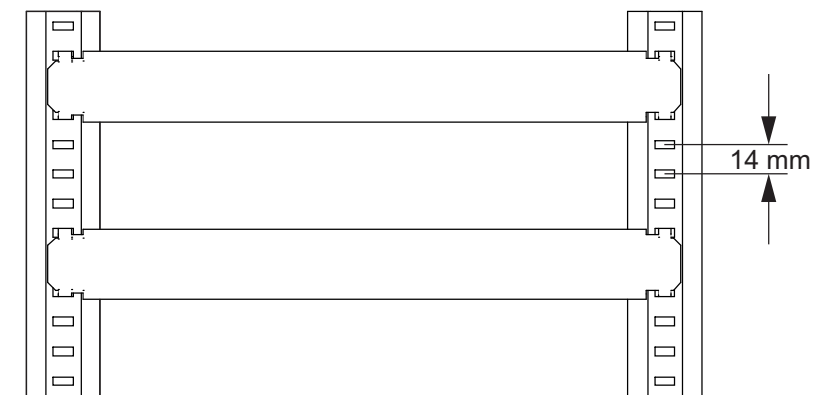

0 44 07 - 922 007
info@tresore.de

WWW.
TRESORE.DE
Spezialisten für Sicherheit

Optionale Haken und Schlüsselanhänger gegen Aufpreis

	Haken blau	Haken 25er blau	Haken 35er blau	Haken 45er blau		Schlüsselanhänger blau
	Hake grün	Haken 25er grün	Haken 35er grün	Haken 45er grün		Schlüsselanhänger grün
	Hake gelb	Haken 25er gelb	Haken 35er gelb	Haken 45er gelb		Schlüsselanhänger gelb
	Hake rot	Haken 25er rot	Haken 35er rot	Haken 45er rot		Schlüsselanhänger rot
	Hake schwarz	Haken 25er schwarz	Haken 35er schwarz	Haken 45er schwarz		Schlüsselanhänger schwarz

Modell	Hakenleisten			Hakenanzahl pro Leiste			Zwischen-wände	Hakenanzahl
	Rückwand Anzahl	Tür Anzahl	Zwischen-wand Anzahl	Rückwand Anzahl	Tür Anzahl	Zwischen-wand Anzahl	Anzahl	Anzahl
safe4key I	safe4key I 00	SHP *	1	-	SHP *	5	-	5 + SHP *
safe4key I	safe4key I 01	4	3	-	10	8	-	64
safe4key I	safe4key I 02	-	-	2/3	-	-	8	160
safe4key I	safe4key I 03	-	-	2/2	-	-	6	72
safe4key I	safe4key I 04	-	-	3/4	-	-	8	280
safe4key I	safe4key I 05	-	-	3/3	-	-	6	144
safe4key I	safe4key I 06	-	-	5/6	-	-	8	440
safe4key I	safe4key I 07	-	-	3/4	-	-	8	280
safe4key I	safe4key I 08	-	-	4/4	-	-	6	192
safe4key I	safe4key I 09	-	-	3/4	-	-	8	280
safe4key I	safe4key I 10	-	-	5/6	-	-	8	440
safe4key I	safe4key I 11	-	-	7/8	-	-	8	600
safe4key I	safe4key I 12	-	-	3/4 + 5/6	-	-	8	5 x 2 720
safe4key I	safe4key I 13	-	-	5/6	-	-	8	440
safe4key I	safe4key I 14	-	-	3/4	-	-	8	280
safe4key I	safe4key I 15	-	-	7/8	-	-	8	600
safe4key I	safe4key I 16	-	-	5/6	-	-	8	5 x 2 880
safe4key I	safe4key I 17	-	-	5/6	-	-	8	440
safe4key I	safe4key I 18	-	-	3/4	-	-	8	280
safe4key I	safe4key I 19	-	-	3/4	-	-	8	5 x 2 560
safe4key I	safe4key I 20	-	-	7/8	-	-	8	600
safe4key I	safe4key I 21	-	-	5/6	-	-	8	5 x 2 880
safe4key I	safe4key I 22	-	-	5/6	-	-	8	440
safe4key I	safe4key I 23	-	-	3/4	-	-	8	280
safe4key I	safe4key I 24	-	-	3/4	-	-	8	5 x 2 560
safe4key I	safe4key I 25	-	-	5/6 + 7/8	-	-	8	5 x 2 1040

* SHP - Schlüsselhaken-System