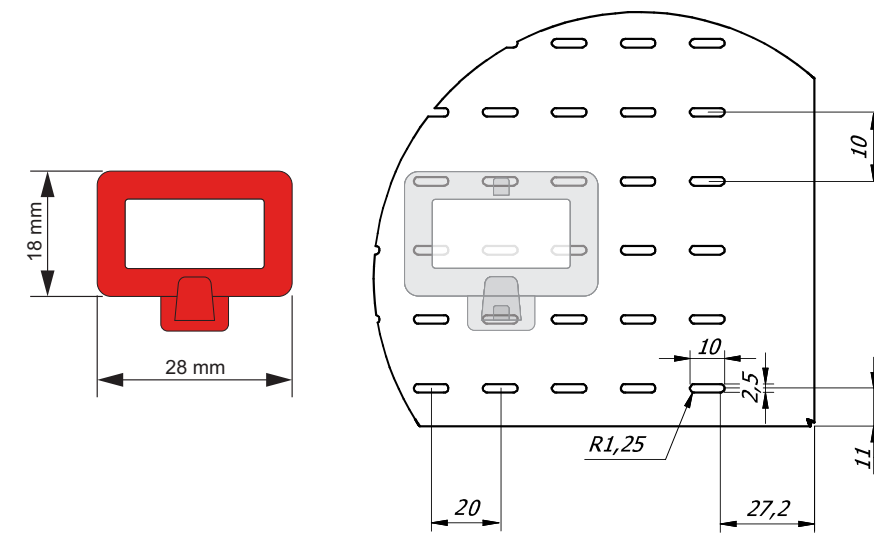

Haken Montagesystem