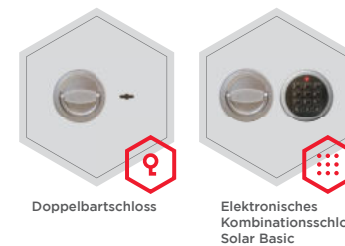

Verschlussoptionen

Standardverschluss