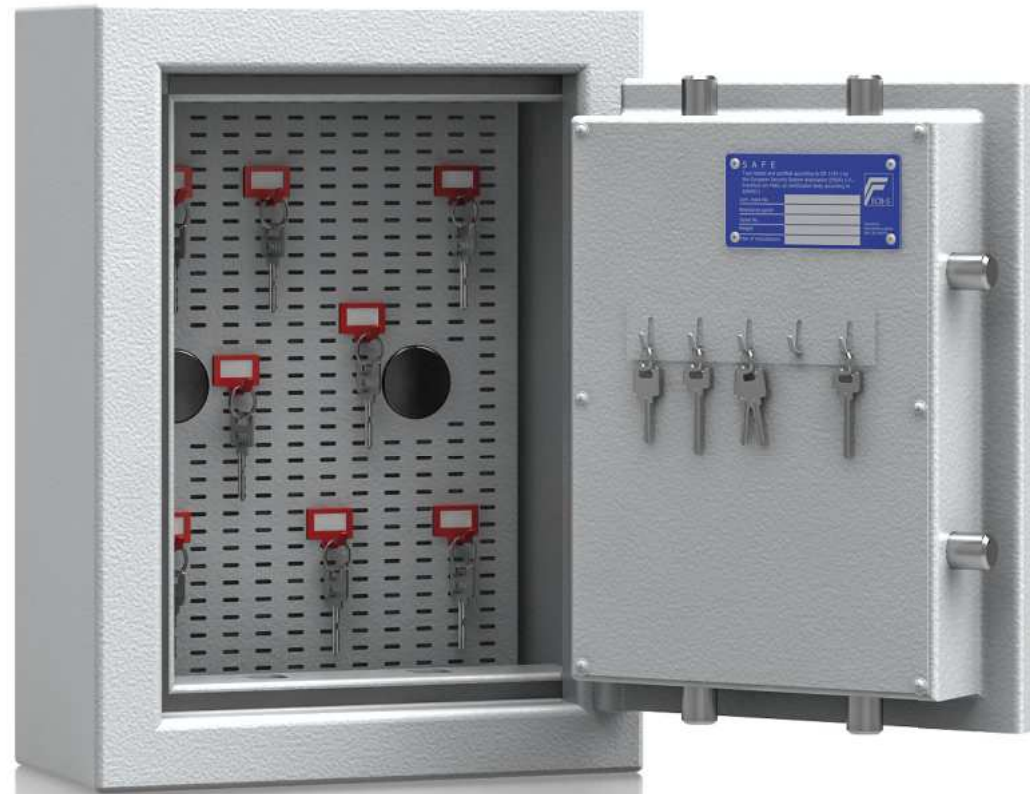

☎ 0 44 07 - 922 007
✉ info@tresore.de

WWW.
TRESORE.DE
Spezialisten für Sicherheit

Haken Montagesystem