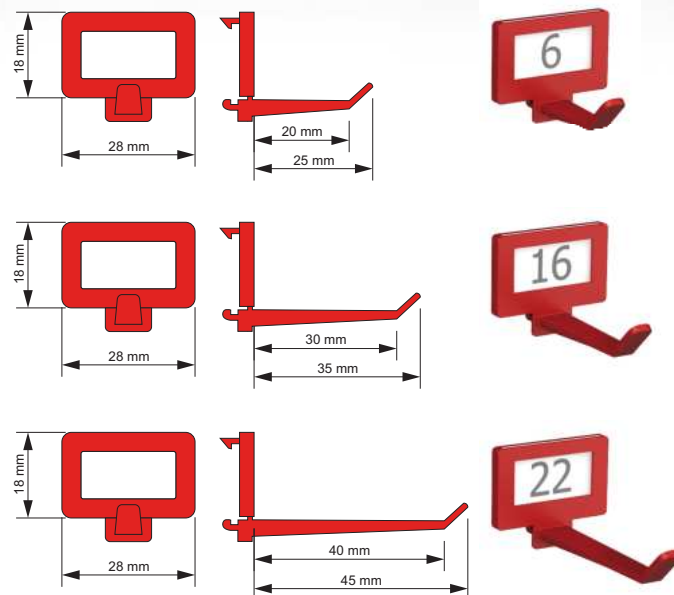

Modell	Hakenleisten			Hakenanzahl pro Leiste			Zwischen-wände	Hakenanzahl
	Rückwand Anzahl	Tür Anzahl	Zwischen-wand Anzahl	Rückwand Anzahl	Tür Anzahl	Zwischen-wand Anzahl	Anzahl	Anzahl
safe4key I	safe4key I 00	SHP *	1	-	SHP *	5	-	5 + SHP *
safe4key I	safe4key I 01	4	3	-	10	8	-	64
safe4key I	safe4key I 02	-	-	2/3	-	-	8	160
safe4key I	safe4key I 03	-	-	2/2	-	-	6	72
safe4key I	safe4key I 04	-	-	3/4	-	-	8	280
safe4key I	safe4key I 05	-	-	3/3	-	-	6	144
safe4key I	safe4key I 06	-	-	5/6	-	-	8	440
safe4key I	safe4key I 07	-	-	3/4	-	-	8	280
safe4key I	safe4key I 08	-	-	4/4	-	-	6	192
safe4key I	safe4key I 09	-	-	3/4	-	-	8	280
safe4key I	safe4key I 10	-	-	5/6	-	-	8	440
safe4key I	safe4key I 11	-	-	7/8	-	-	8	600
safe4key I	safe4key I 12	-	-	3/4 + 5/6	-	-	8	5 x 2 720
safe4key I	safe4key I 13	-	-	5/6	-	-	8	440
safe4key I	safe4key I 14	-	-	3/4	-	-	8	280
safe4key I	safe4key I 15	-	-	7/8	-	-	8	600
safe4key I	safe4key I 16	-	-	5/6	-	-	8	5 x 2 880
safe4key I	safe4key I 17	-	-	5/6	-	-	8	440
safe4key I	safe4key I 18	-	-	3/4	-	-	8	280
safe4key I	safe4key I 19	-	-	3/4	-	-	8	5 x 2 560
safe4key I	safe4key I 20	-	-	7/8	-	-	8	600
safe4key I	safe4key I 21	-	-	5/6	-	-	8	5 x 2 880
safe4key I	safe4key I 22	-	-	5/6	-	-	8	440
safe4key I	safe4key I 23	-	-	3/4	-	-	8	280
safe4key I	safe4key I 24	-	-	3/4	-	-	8	5 x 2 560
safe4key I	safe4key I 25	-	-	5/6 + 7/8	-	-	8	5 x 2 1040

\* SHP - Schlüsselhaken-System

Standard Hakenleisten

6er Hakenleiste für Safe4Key

8er Hakenleiste für Safe4Key

10er Hakenleiste für Safe4Key

Leisten

☎ 0 44 07 - 922 007  
✉ info@tresore.de

WWW.  
**TRESORE.DE**  
*Spezialisten für Sicherheit*

Haken Montagesystem

Haken Montagesystem

Montageanleitung für Haken