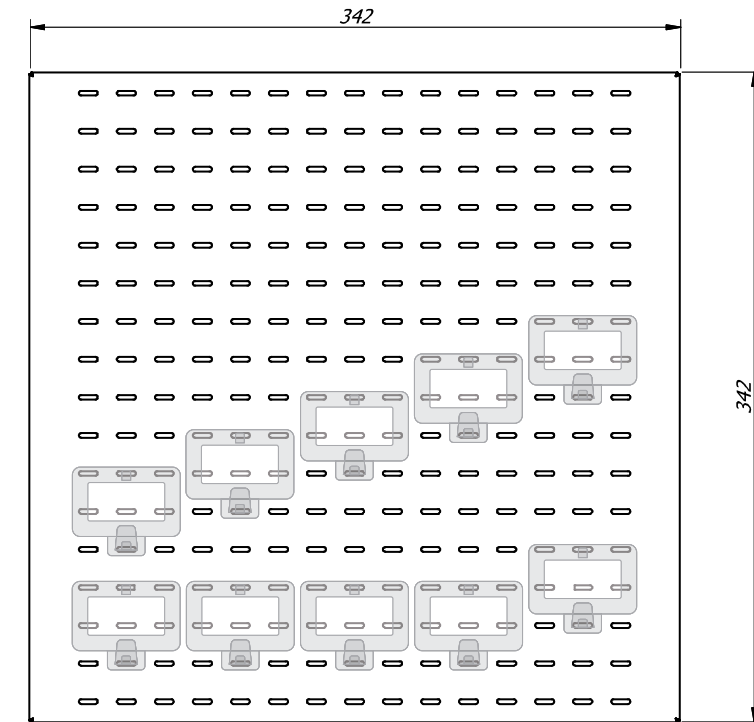

Haken Montagesystem