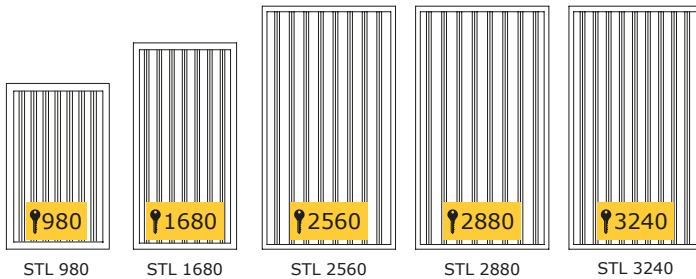

Modell Model	Grad Grade	Art. RAL 7024 Prod. RAL 7024	Art. RAL 7035 Prod. RAL 7035	Außenmaße Ext. dimensions	Innenmaße Int. dimensions	Gewicht Weight	Schlüsselhaken Key hooks
STL 980	0	001431-60000	001431-00000	750 x 650 x 530	670 x 570 x 415	182 kg	980
STL 980	I	011431-60000	011431-00000	750 x 650 x 530	670 x 570 x 415	182 kg	980
STL 1680	0	001432-60000	001432-00000	1200 x 650 x 530	1120 x 570 x 415	272 kg	1680
STL 1680	I	011432-60000	011432-00000	1200 x 650 x 530	1120 x 570 x 415	272 kg	1680
STL 2560	0	001433-60000	001433-00000	1550 x 850 x 530	1470 x 770 x 415	396 kg	2560
STL 2560	I	011433-60000	011433-00000	1550 x 850 x 530	1470 x 770 x 415	396 kg	2560
STL 2880	0	001434-60000	001434-00000	1550 x 850 x 530	1470 x 770 x 415	406 kg	2880
STL 2880	I	011434-60000	011434-00000	1550 x 850 x 530	1470 x 770 x 415	406 kg	2880
STL 3240	0	001435-60000	001435-00000	1550 x 850 x 530	1470 x 770 x 415	411 kg	3240
STL 3240	I	011435-60000	011435-00000	1550 x 850 x 530	1470 x 770 x 415	411 kg	3240