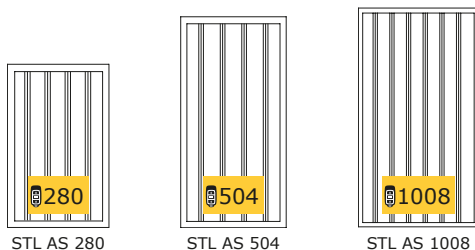

Basic equipment/Product features

- Double-bit high security key lock, 2 keys
- Handle, black (approx. 42 mm protruding)
- 4-sided door locking
- 180° door opening angle, door hinged on right
- Prepared for floor and rear wall anchoring incl. anchoring hardware*
- Graphite grey RAL 7024 or light grey RAL 7035

STL AS 280
Graphitgrau • graphite grey
Abbildung ähnlich. Dekoration nicht im Lieferumfang enthalten • similar to image.
Decoration not included in the delivery