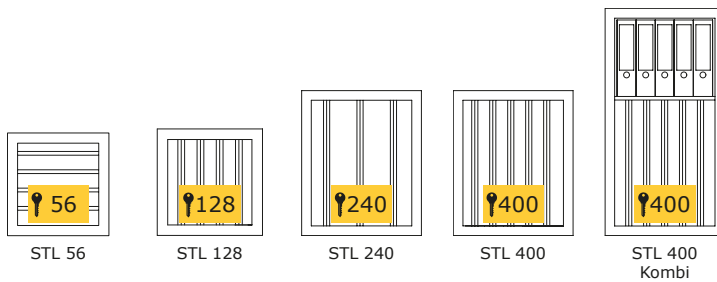

Modell Model	Grad Grade	Art. RAL 7024 Prod. RAL 7024	Art. RAL 7035 Prod. RAL 7035	Außenmaße Ext. dimensions	Innenmaße Int. dimensions	Gewicht Weight	Schlüsselhaken Key hooks
STL 56	0	001421-60000	001421-00000	405 x 400 x 270	325 x 311 x 155	52 kg	56
STL 56	I	011421-60000	011421-00000	405 x 400 x 270	325 x 311 x 155	52 kg	56
STL 128	0	001422-60000	001422-00000	405 x 400 x 420	325 x 311 x 305	79 kg	128
STL 128	I	011422-60000	011422-00000	405 x 400 x 420	325 x 311 x 305	79 kg	128
STL 240	0	001423-60000	001423-00000	605 x 500 x 420	525 x 411 x 305	116 kg	240
STL 240	I	011423-60000	011423-00000	605 x 500 x 420	525 x 411 x 305	116 kg	240
STL 400	0	001424-60000	001424-00000	605 x 500 x 420	525 x 411 x 305	123 kg	400
STL 400	I	011424-60000	011424-00000	605 x 500 x 420	525 x 411 x 305	123 kg	400
STL 400 Kombi	0	001425-60000	001425-00000	950 x 500 x 420	870 x 411 x 305	155 kg	400
STL 400 Kombi	I	011425-60000	011425-00000	950 x 500 x 420	870 x 411 x 305	155 kg	400

Alle Angaben ohne Gewähr • All informations without guarantee • 01/2024 | Rev. 01