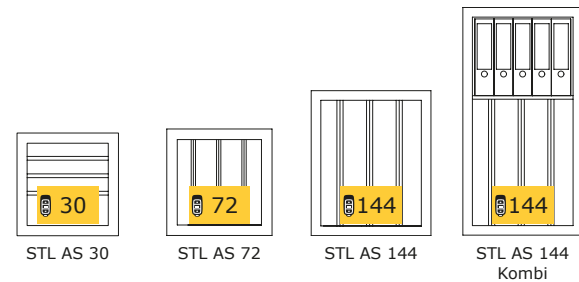

€ 40.000,-*
€ 10.000,-*

€ 65.000,-*
€ 20.000,-*

Wertschutz-Schlüsseltresore STL AS gem. Widerstandsgrad 0 oder I nach EN 1143-1 sind ideal zur Autoschlüsselorganisation von bis zu 144 Autoschlüsseln geeignet. STL AS Modelle ermöglichen die übersichtliche Sortierung und sichere Aufbewahrung von Autoschlüsseln und Schlüsselbunden. Modell STL AS 30 mit speziellen Auto-Schlüsselhakenleisten an Rückwand und Türinnenseite. Ab Modell STL AS 72 mit integrierten Schlüsselmodulen inkl. ausziehbarer Schlüsselwände ausgestattet.

Grundausrüstung/Leistungsmerkmale

- Doppelbart-Hochsicherheitsschloss, 2 Schlüssel
- Klappgriff, silber (ca. 12 mm vorstehend)
- 4-seitige Türverriegelung
- 180° Türöffnungswinkel, Türanschlag rechts
- Vorrichtung für Boden- und Rückwandverankerung inkl. Verankerungsmaterial*
- STL 30 AS und 72 AS verfügen über eine zusätzliche Rückwandverankerung inkl. Verankerungsmaterial
- Graphitgrau RAL 7024 oder Lichtgrau RAL 7035

Key and security safes STL AS with security grade 0 or I according to EN 1143-1 are ideally useable for car key organisation of up to 144 car keys. STL AS models offer a clear and safe storage of car keys and bunch of keys. Model STL AS 30 is equipped with hook rails for car keys on rear wall and door. From STL AS 72 up this series is equipped with pull-out key walls.

Basic equipment/Product features

- Double-bit high security key lock, 2 keys
- Handle, silver (approx. 12 mm protruding)
- 4-sided door locking
- 180° door opening angle, door hinged on right
- Prepared for floor and rear wall anchoring incl. anchoring hardware*
- STL 30 AS and 72 AS have an additional rear wall anchoring incl. anchoring hardware
- Graphite grey RAL 7024 or light grey RAL 7035

Modell Model	Grad Grade	Art. RAL 7024 Prod. RAL 7024	Art. RAL 7035 Prod. RAL 7035	Außenmaße Ext. dimensions	Innenmaße Int. dimensions	Gewicht Weight	Schlüsselhaken Key hooks
STL AS 30	0	001421-60500	001421-00500	405 x 400 x 270	325 x 311 x 155	52 kg	30
STL AS 30	I	011421-60500	011421-00500	405 x 400 x 270	325 x 311 x 155	52 kg	30
STL AS 72	0	001422-60500	001422-00500	405 x 400 x 420	325 x 311 x 305	77 kg	72
STL AS 72	I	011422-60500	011422-00500	405 x 400 x 420	325 x 311 x 305	77 kg	72
STL AS 144	0	001423-60500	001423-00500	605 x 500 x 420	525 x 411 x 305	116 kg	144
STL AS 144	I	011423-60500	011423-00500	605 x 500 x 420	525 x 411 x 305	116 kg	144
STL AS 144 Kombi	0	001425-60500	001425-00500	950 x 500 x 420	870 x 411 x 305	148 kg	144
STL AS 144 Kombi	I	011425-60500	011425-00500	950 x 500 x 420	870 x 411 x 305	148 kg	144

Alle Angaben ohne Gewähr • All informations without guarantee • 01/2024 | Rev. 01

✉ info@tresore.de

www.tresore.de

☎ +49 (0) 44 07 922 007